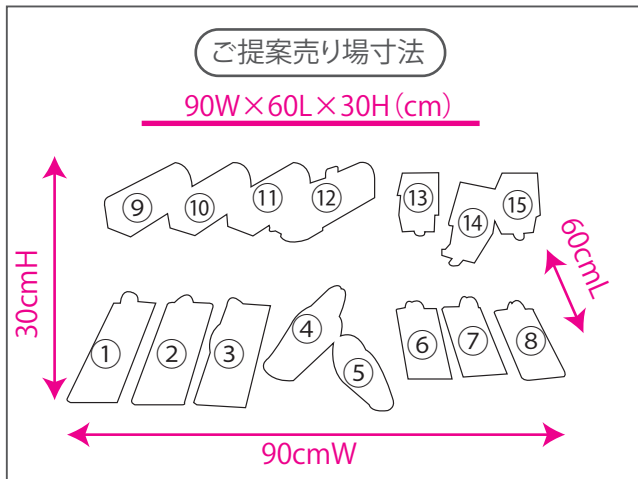

DESK TOP CAMPING

デスクトップにアウトドアライクな商品提案

品番	品名	品番	品名
①SF-3561-BL	ペンケース(スリーピングバッグ)ブラック	⑨SI-3551-BK	ペンケース (US MAIL BOX) ブラック
②SF-3561-GR	ペンケース(スリーピングバッグ)グリーン	⑩SI-3551-BR	ペンケース (US MAIL BOX) ブルー
③SF-3561-RD	ペンケース(スリーピングバッグ)レッド	⑪SI-3551-RD	ペンケース (US MAIL BOX) レッド
④SF-3561-BK	ペンケース(スリーピングバッグ)ブラック	⑫SI-3551-WH	ペンケース (US MAIL BOX) ホワイト
⑤SF-3562-BR	キーケース(スリーピングバッグ)ブルー	⑬SI-3510-RD	ガジェットハウス(レッド)
⑥SF-3562-BK	キーケース(スリーピングバッグ)ブラック	⑭SI-3510-GR	ガジェットハウス(グリーン)
⑦SF-3562-GR	キーケース(スリーピングバッグ)グリーン	⑮SI-3510-BL	ガジェットハウス(ブルー)
⑧SF-3562-RD	キーケース(スリーピングバッグ)レッド		